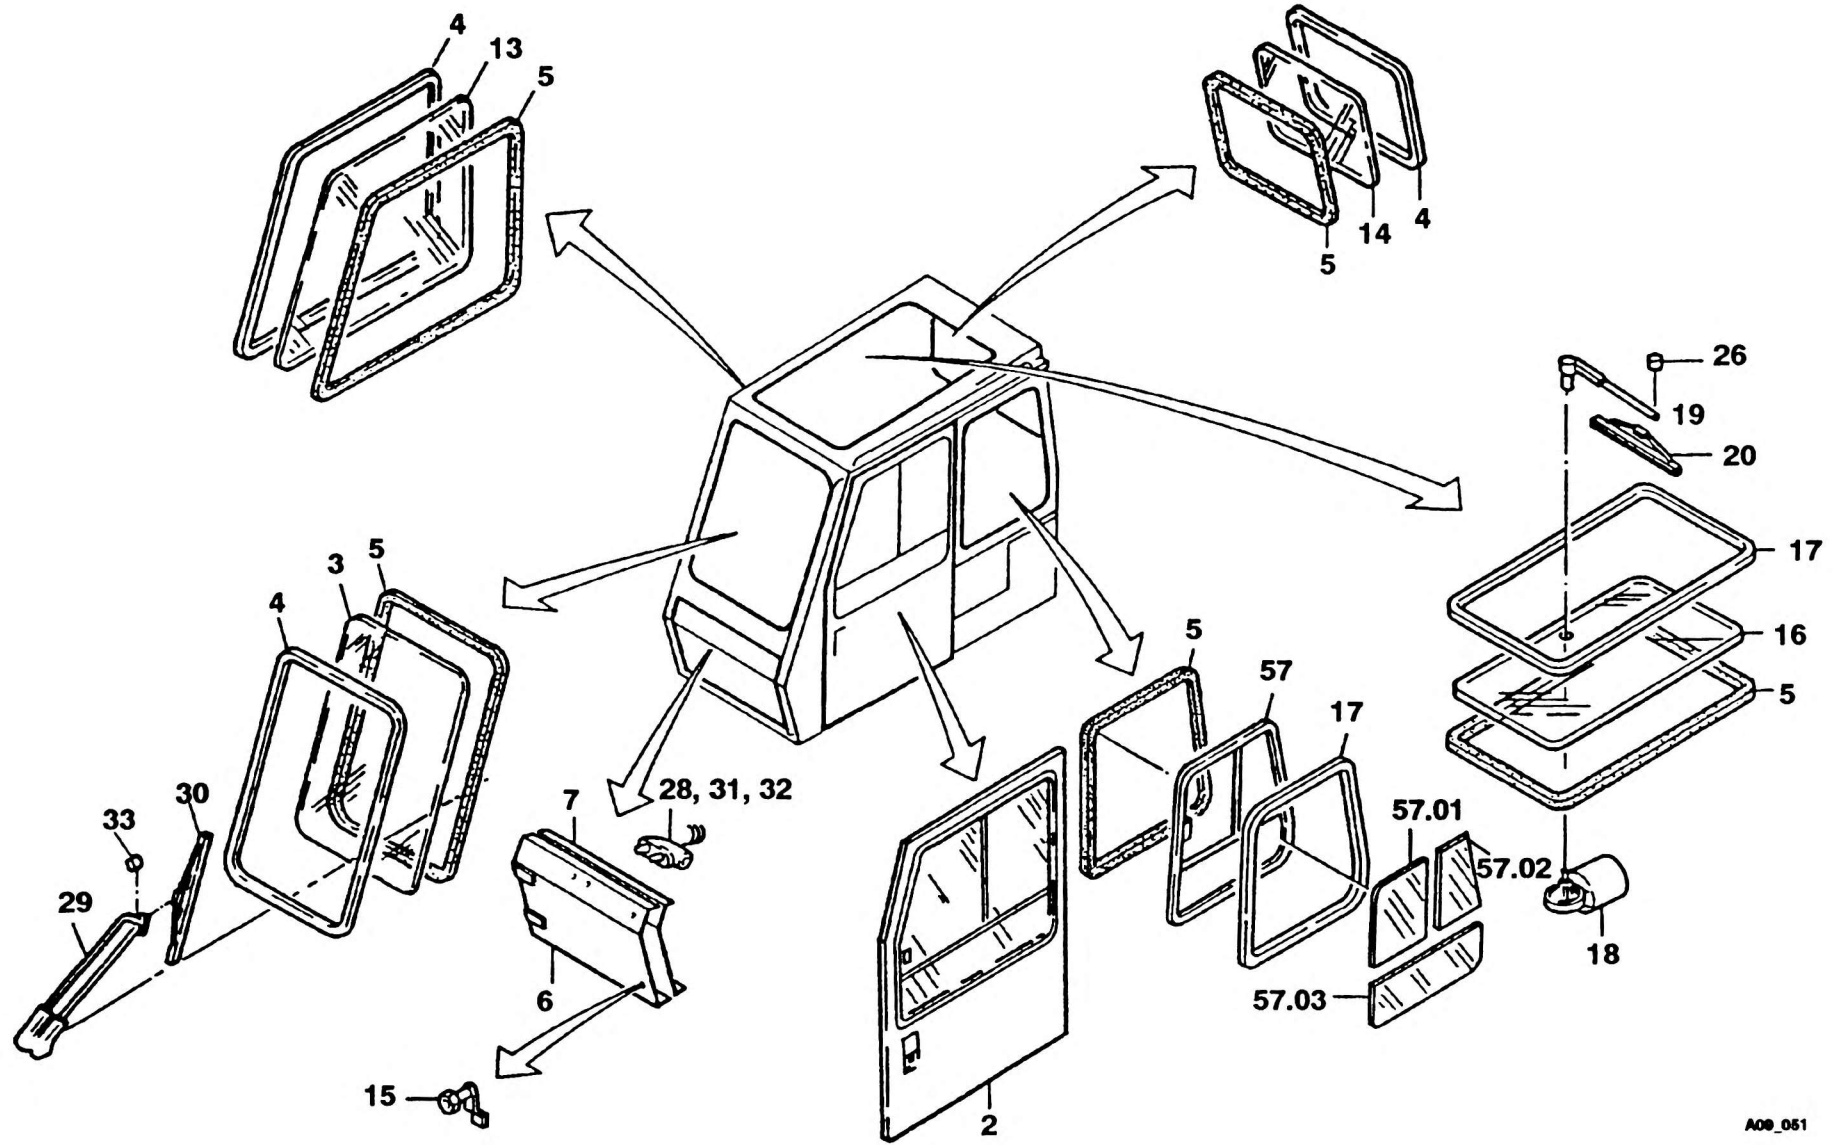

KRANKABINE ZUBEHOER
CRANE OPERATOR'S CAB ACCESSORIES

BILDTAFEL PICTORIAL DISPLAY			KMK 4080 BE 630 G 237
09.91	2224641-ETL A	1/3	

A09_051

KRANKABINE ZUBEHOER
CRANE OPERATOR'S CAB ACCESSORIES

BILDTAFEL PICTORIAL DISPLAY			KMK 4080
			BE 630
09.91	2224641-ETL A	3/3	G 237